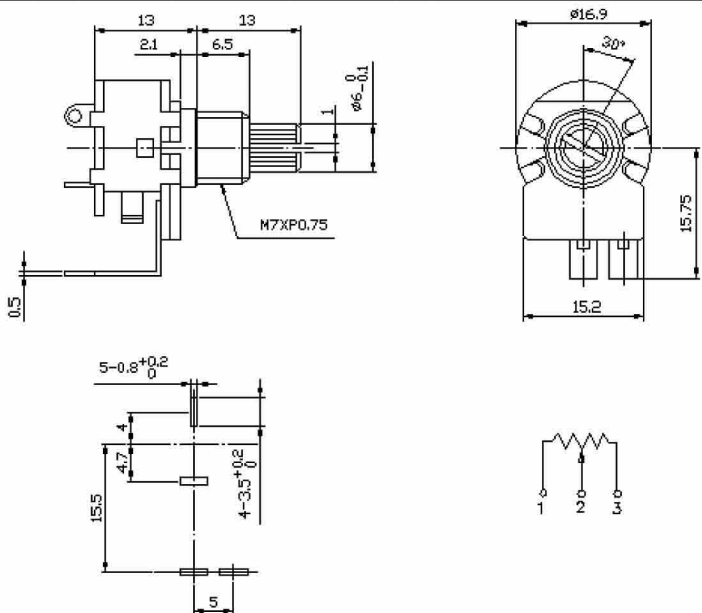

## 16mm Metal Shaft & Plastic Bush Rotary Potentiometer – With Switch

### Part Number

### Dimensions

### Shaft Type

N:5m/m

SHAFT-TYPE	L	10	15	20	25	30	35	40
KC	A	3,2	6	10	12	12	12	12
	C	0,5	1	2	2	4	4	4
F	F	4	7	12	12	12	12	12
R,RE	L	10	15	20	25	30	35	40

N:6.5m/m

SHAFT-TYPE	L	10	15	20	25	30	35	40
KC	A	2,2	6	10	12	12	12	12
	C	0,5	1	2	2	4	4	4
F	F	2,5	7	12	12	12	12	12
R,RE	L	10	15	20	25	30	35	40