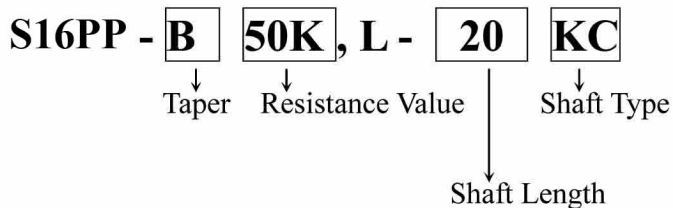

## 16mm Metal Shaft & Plastic Bush Rotary Potentiometer – With Switch

### Part Number

### Dimensions

### Shaft Type

N:5m/m

SHAFT-TYPE	L	10	15	20	25	30	35	40
KC	A	3,2	6	10	12	12	12	12
	C	0,5	1	2	2	4	4	4
F	F	4	7	12	12	12	12	12
R,RE	L	10	15	20	25	30	35	40

N:6.5m/m

SHAFT-TYPE	L	10	15	20	25	30	35	40
KC	A	2,2	6	10	12	12	12	12
	C	0,5	1	2	2	4	4	4
F	F	2,5	7	12	12	12	12	12
R,RE	L	10	15	20	25	30	35	40