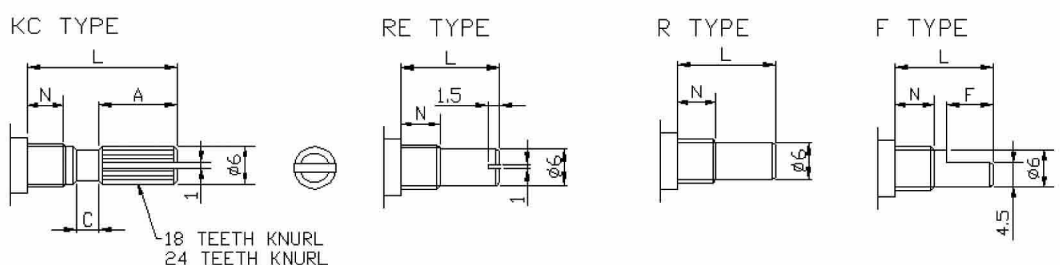

## 16mm Metal Shaft & Plastic Bush Rotary Potentiometer – With Switch

### Part Number

### Dimensions

### Shaft Type

N:5m/m

SHAFT-TYPE	L	10	15	20	25	30	35	40
KC	A	3,2	6	10	12	12	12	12
	C	0,5	1	2	2	4	4	4
F	F	4	7	12	12	12	12	12
R,RE	L	10	15	20	25	30	35	40

N:6.5m/m

SHAFT-TYPE	L	10	15	20	25	30	35	40
KC	A	2,2	6	10	12	12	12	12
	C	0,5	1	2	2	4	4	4
F	F	2,5	7	12	12	12	12	12
R,RE	L	10	15	20	25	30	35	40