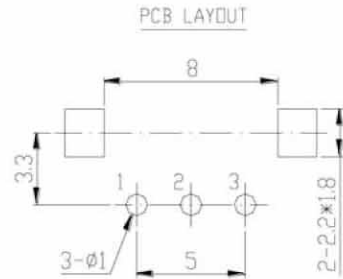

**9mm Snap-In Insulated Shaft Potentiometer**

**Part Number**

**SIS09HD – B 50K , L- 20 F /H=6.5**

↓ Taper                      ↓ Shaft Length                      ↓ High  
 ↓ Resistance value                      ↓ Shaft Type

**Dimensions**

|          |            |           |             |
|----------|------------|-----------|-------------|
| <b>H</b> | <b>6.5</b> | <b>10</b> | <b>12.5</b> |
|----------|------------|-----------|-------------|

## 9mm Snap-In Insulated Shaft Potentiometer

**Shaft Type**

| KT Type                                                                           |            |           |           | F Type                                                                             |           |           |           |           |
|-----------------------------------------------------------------------------------|------------|-----------|-----------|------------------------------------------------------------------------------------|-----------|-----------|-----------|-----------|
|  |            |           |           |  |           |           |           |           |
| <b>L</b>                                                                          | <b>9.5</b> | <b>15</b> | <b>20</b> | <b>L</b>                                                                           | <b>15</b> | <b>20</b> | <b>25</b> | <b>30</b> |
| <b>A</b>                                                                          | <b>-</b>   | <b>6</b>  | <b>7</b>  | <b>F</b>                                                                           | <b>6</b>  | <b>7</b>  | <b>12</b> | <b>12</b> |