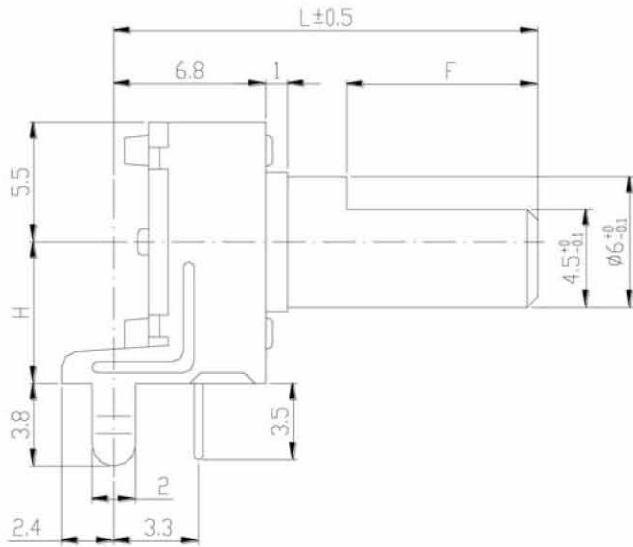

**9mm Snap-In Insulated Shaft Potentiometer**

**Part Number**

**SIS09HD – B 50K , L- 20 F /H=6.5**

↓ Taper                      ↓ Shaft Length                      ↓ High  
 ↓ Resistance value                      ↓ Shaft Type

**Dimensions**

|          |            |           |             |
|----------|------------|-----------|-------------|
| <b>H</b> | <b>6.5</b> | <b>10</b> | <b>12.5</b> |
|----------|------------|-----------|-------------|

## 9mm Snap-In Insulated Shaft Potentiometer

**Shaft Type**

| KT Type                                                                           |            |           |           | F Type                                                                             |           |           |           |           |
|-----------------------------------------------------------------------------------|------------|-----------|-----------|------------------------------------------------------------------------------------|-----------|-----------|-----------|-----------|
|  |            |           |           |  |           |           |           |           |
| <b>L</b>                                                                          | <b>9.5</b> | <b>15</b> | <b>20</b> | <b>L</b>                                                                           | <b>15</b> | <b>20</b> | <b>25</b> | <b>30</b> |
| <b>A</b>                                                                          | <b>-</b>   | <b>6</b>  | <b>7</b>  | <b>F</b>                                                                           | <b>6</b>  | <b>7</b>  | <b>12</b> | <b>12</b> |