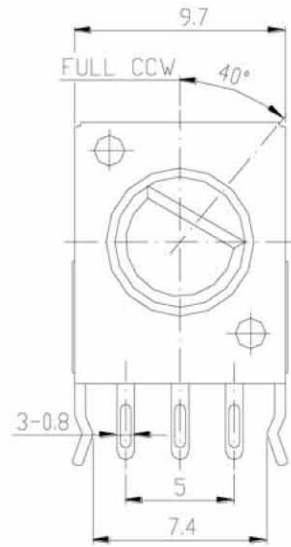

**9mm Snap-In Insulated Shaft Potentiometer**

**Part Number**

**SIS09HD – B 50K , L- 20 F /H=6.5**

↓ Taper                      ↓ Shaft Length                      ↓ High  
 ↓ Resistance value                      ↓ Shaft Type

**Dimensions**

|          |            |           |             |
|----------|------------|-----------|-------------|
| <b>H</b> | <b>6.5</b> | <b>10</b> | <b>12.5</b> |
|----------|------------|-----------|-------------|

## 9mm Snap-In Insulated Shaft Potentiometer

**Shaft Type**

| KT Type                                                                           |            |           |           | F Type                                                                             |           |           |           |           |
|-----------------------------------------------------------------------------------|------------|-----------|-----------|------------------------------------------------------------------------------------|-----------|-----------|-----------|-----------|
|  |            |           |           |  |           |           |           |           |
| <b>L</b>                                                                          | <b>9.5</b> | <b>15</b> | <b>20</b> | <b>L</b>                                                                           | <b>15</b> | <b>20</b> | <b>25</b> | <b>30</b> |
| <b>A</b>                                                                          | <b>-</b>   | <b>6</b>  | <b>7</b>  | <b>F</b>                                                                           | <b>6</b>  | <b>7</b>  | <b>12</b> | <b>12</b> |